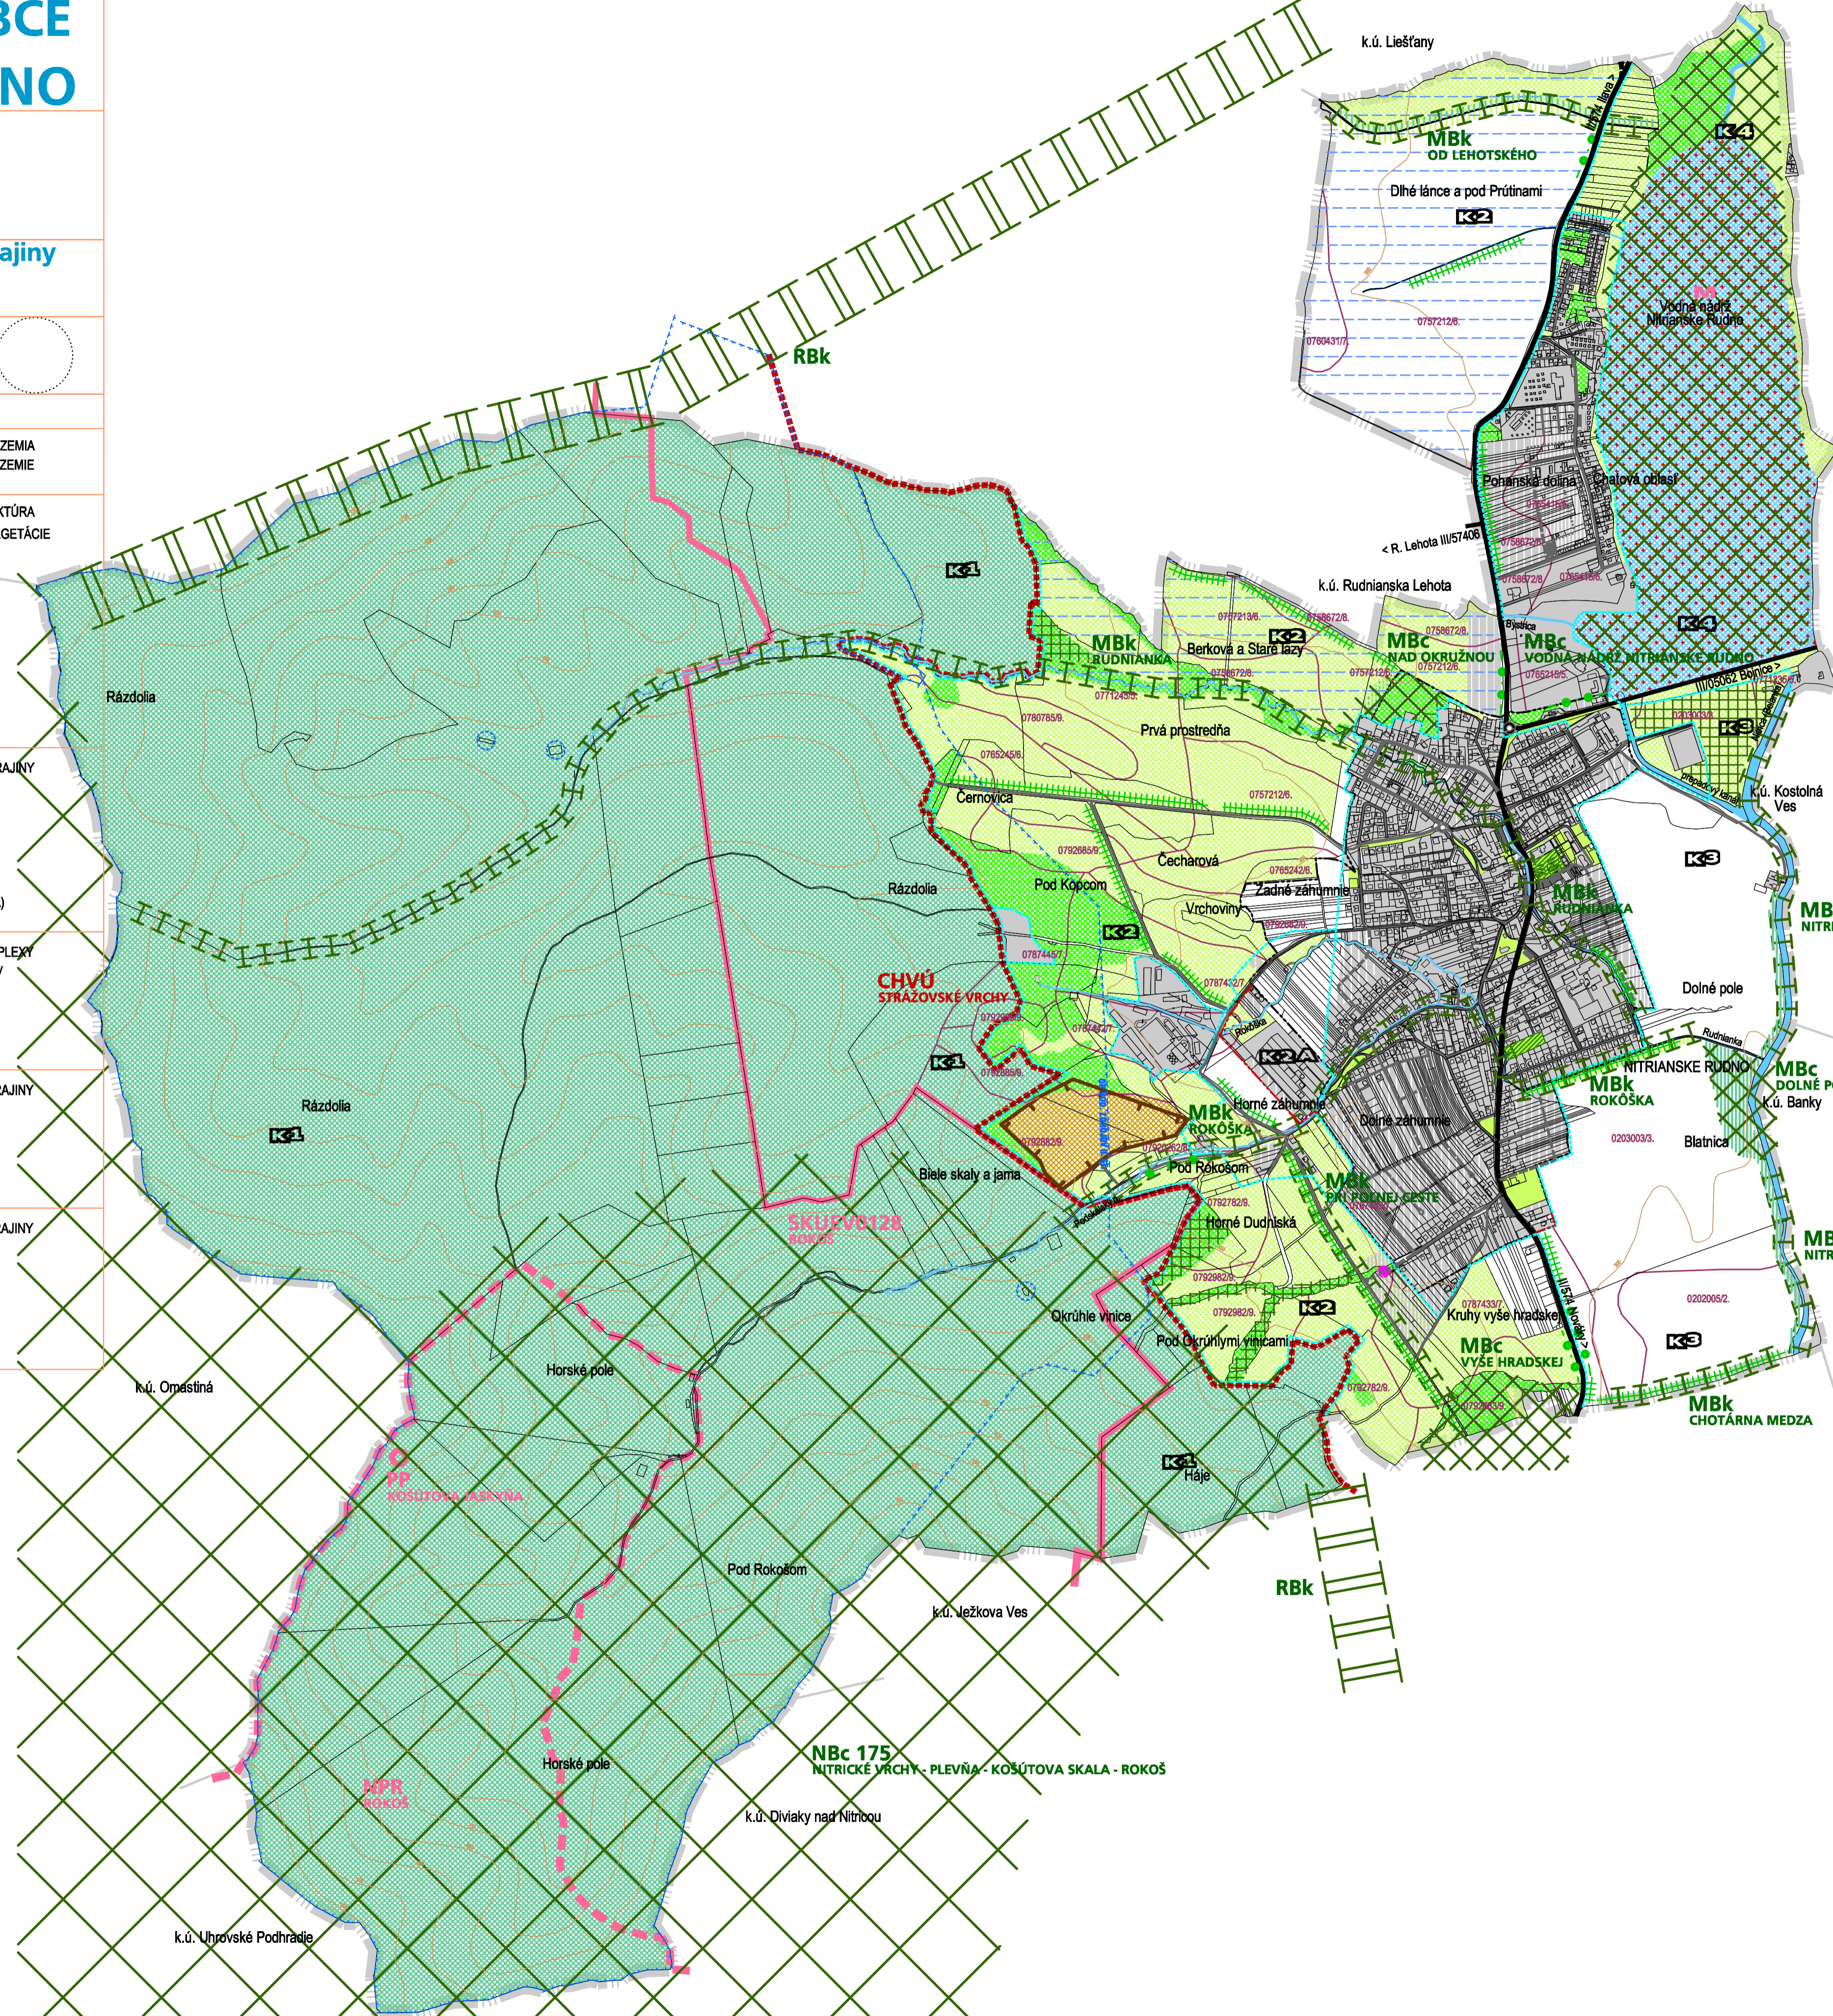

ÚZEMNÝ PLÁN OBCE NITRIANSKE RUDNO

OBSTARÁVATEL: OBEC NITRIANSKE RUDNO
 POUV. OBST.: Ing.arch. KAROL ĎURENČ
 SPRACOVATEL: CITYPLAN s.r.o.
 HLAV. RIEŠITEL: doc.Ing.arch. JAROSLAV COPLÁK, PhD.
 ODB. SPOLUPRÁCA: Ing. MARTA COPLÁKOVÁ
 MIERKA: 1:10000 / DÁTUM: 2014

7* výkres ochrany prírody a tvorby krajiny vrátane návrhu MÚSES

ÚZEMNÝ PLÁN OBCE NITRIANSKE RUDNO SCHVÁLILO OBEČNÉ ZASTUPITEĽSTVO

DŇA _____ UZNESENÍM Č. _____
 JOZEF PRŠO, STAROSTA

LEGENDA

STAV NÁVRH VÝHLAD		VYMEDZENIE ÚZEMIA	
			HRANICE KATASTRÁLNEHO ÚZEMIA = RIEŠENÉ ÚZEMIE
			HRANICA ZASTAVANÉHO ÚZEMIA OBCE
KRAJINNÁ ŠTRUKTÚRA			
			PLOCHY LESNÝCH PORASTOV A DREVINOVEJ VEGETÁCIE
			PLOCHY TRVALÝCH TRÁVNÝCH PORASTOV
			PLOCHY ORNEJ PÔDY (BIELA FARBA)
			PLOCHY VEREJNEJ A VYHRADENEJ ZELENE
			PLOCHY ŤAŽBY NERASTNÝCH SUROVÍN
			VODNÉ PLOCHY
			VODNÉ TOKY
			LÍNOVÁ ZELEN
			ZASTAVANÉ PLOCHY
			DOPRAVNÉ STAVBY A PLOCHY
OCHRANA PRÍRODY A KRAJINY			
			ÚZEMIE EURÓPSKEHO VÝZNAMU - HRANICA
			CHRÁNENÉ VTÁČIE ÚZEMIE - HRANICA
			NÁRODNÁ PRÍRODNÁ REZERVÁCIA - HRANICA
			LOKÁLNE VÝZNAMNÁ MOKRAĎ
			PRÍRODNÁ PAMiatKA
			OCHRANNÉ PÁSMA VOD. ZDROJOV (I., II. STUPŇA)
			ODVODŇOVANÁ POLNOHOSPODÁRSKA PÔDA
KRAJINNOEKOLOGICKÉ KOMPLEXY			
			HRANICE KRAJINNOEKOLOGICKÝCH KOMPLEXOV
			LESNÁ VRCHOVINOVÁ KRAJINA
			LÚČNA KRAJINA NA ÚPÄTIACH SVAHOV
			ROVINNÁ ORÁČINOVÁ KRAJINA
			KRAJINA S VODNOU PLOCHOU
OCHRANA PRÍRODY A KRAJINY			
			BIOKORIDOR REGIONÁLNEHO VÝZNAMU
			BIOCENTRUM NADREGIONÁLNEHO VÝZNAMU
			NAVRH. BIODOR MIESTNEHO VÝZNAMU
			NAVRH. BIOCENTRUM MIESTNEHO VÝZNAMU
			NAVRH. INTERAKČNÉ PRVKY
OCHRANA PRÍRODY A KRAJINY			
			NÁVRH LÍNOVEJ ZELENE
			NÁVRH NA ZALESNENIE
			NÁVRH TRVALÝCH TRÁVNÝCH PORASTOV
			REVITALIZÁCIA VODNEJ NÁDRŽE
			ODSTRÁNENIE SKLÁDKY ODPADU
			REVITALIZÁCIA VEREJNEJ ZELENE

MBk NITRICKÁ

MBc VODNÁ NÁDRŽ NITRIANSKE RUDNO

MBc NAD OKRUŽNOU

MBk RUDNANICA

MBk OD LEHOTSKÉHO

MBk NITRICKÁ