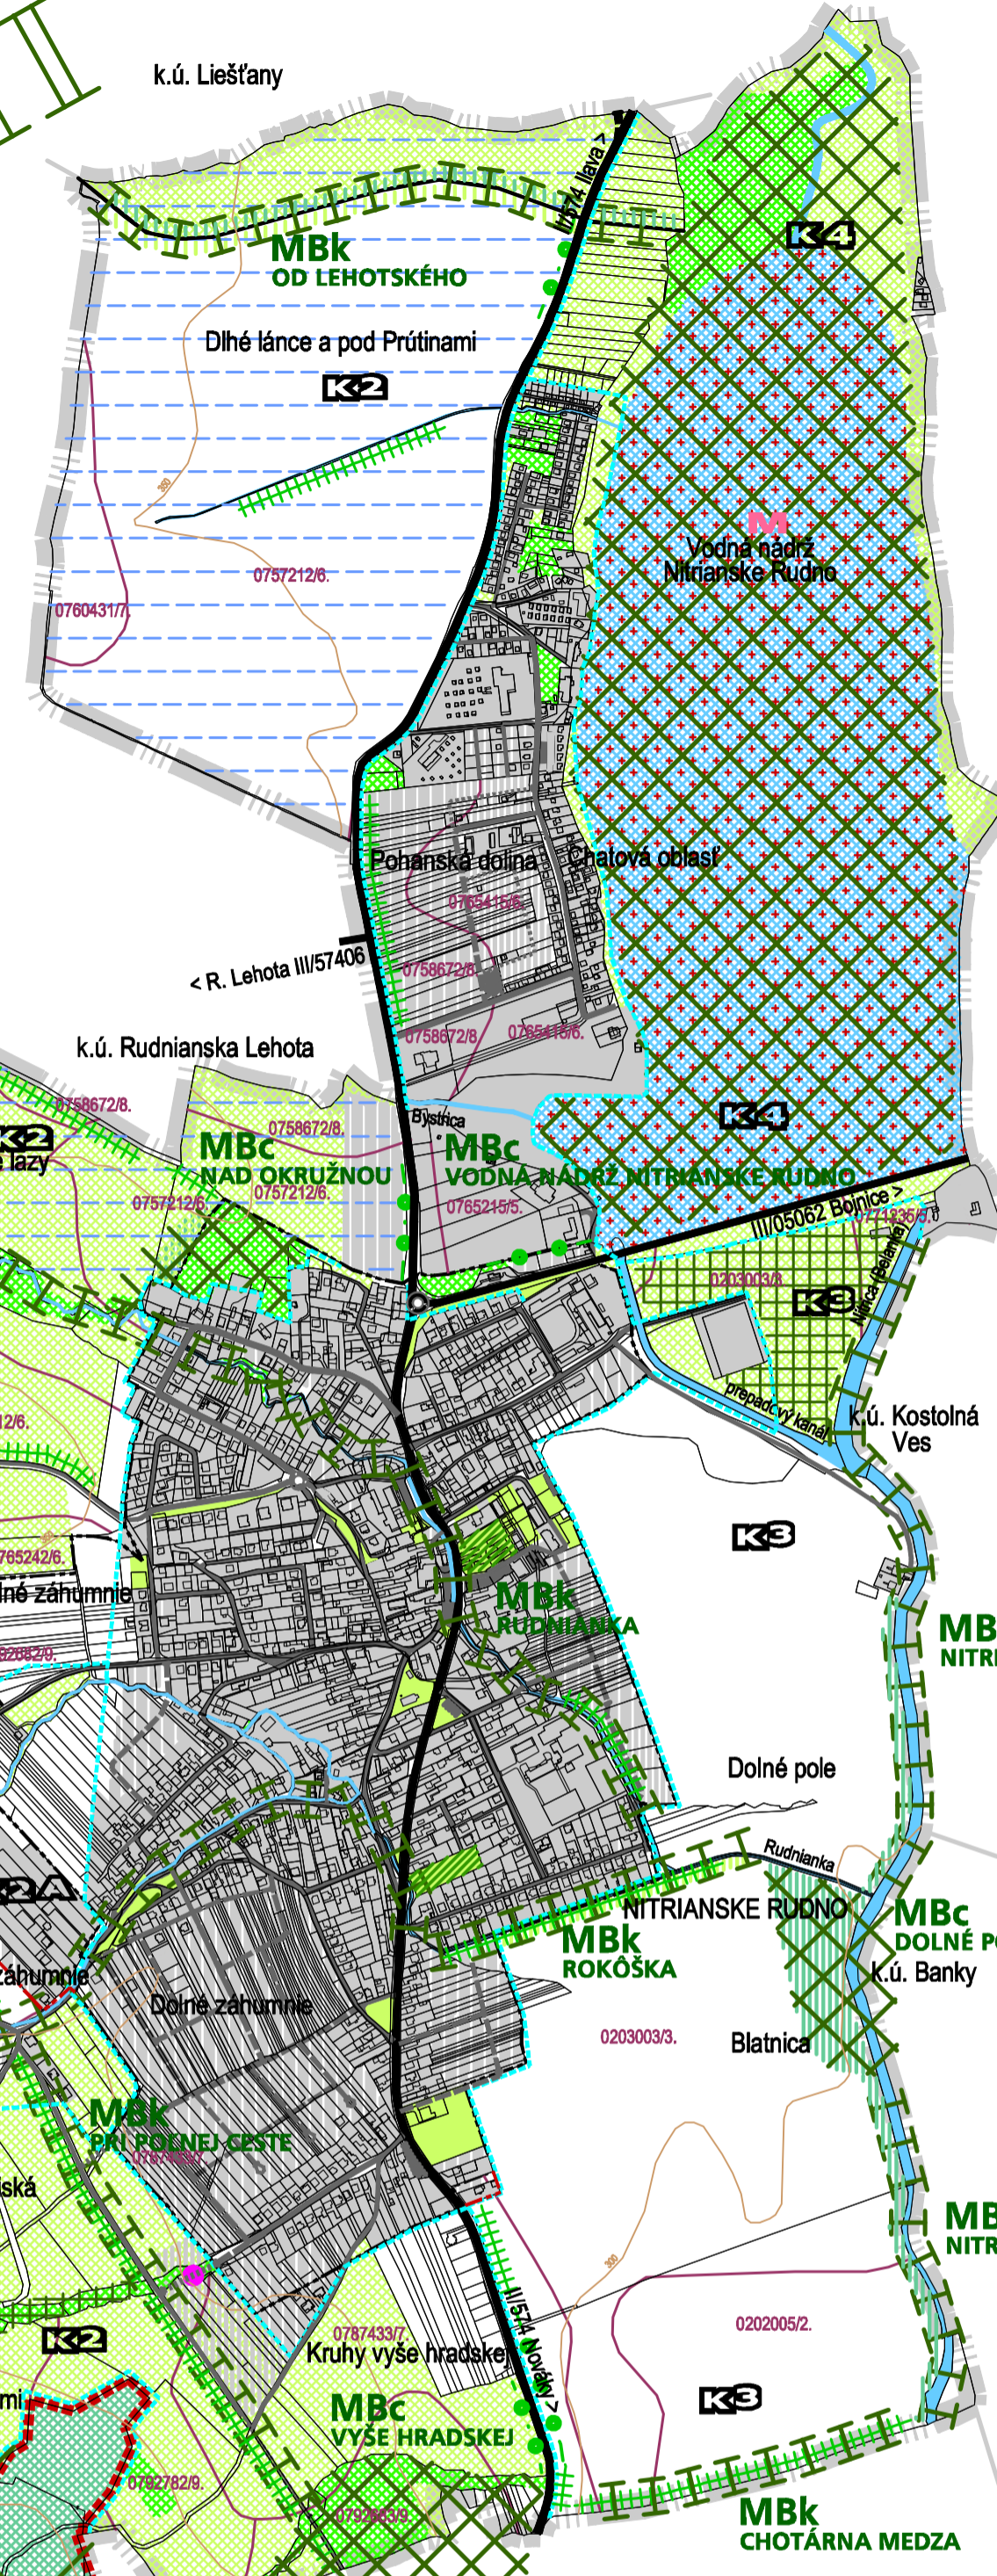

ÚZEMNÝ PLÁN OBCE NITRIANSKE RUDNO

OBSTARÁVATEL: OBEC NITRIANSKE RUDNO
 POUV. OBST.: Ing.arch. KAROL ĎURENČ
 SPRACOVATEL: CITYPLAN s.r.o.
 HLAV. RIEŠITEL: doc.Ing.arch. JAROSLAV COPLÁK, PhD.
 ODB. SPOLUPRÁCA: Ing. MARTA COPLÁKOVÁ
 MIERKA: 1:10000 / DÁTUM: 2014

7* výkres ochrany prírody a tvorby krajiny vrátane návrhu MÚSES

ÚZEMNÝ PLÁN OBCE NITRIANSKE RUDNO SCHVÁLILO OBEČNÉ ZASTUPITEĽSTVO

DŇA _____ UZNESENÍM Č. _____
 JOZEF PRŠO, STAROSTA

LEGENDA

STAV NÁVRH VÝHLAD		VYMEDZENIE ÚZEMIA	
			HRANICE KATASTRÁLNEHO ÚZEMIA = RIEŠENÉ ÚZEMIE
			HRANICA ZASTAVANÉHO ÚZEMIA OBCE
KRAJINNÁ ŠTRUKTÚRA			
			PLOCHY LESNÝCH PORASTOV A DREVINOVEJ VEGETÁCIE
			PLOCHY TRVALÝCH TRÁVNÝCH PORASTOV
			PLOCHY ORNEJ PÔDY (BIELA FARBA)
			PLOCHY VEREJNEJ A VYHRADENEJ ZELENE
			PLOCHY ŤAŽBY NERASTNÝCH SUROVÍN
			VODNÉ PLOCHY
			VODNÉ TOKY
			LÍNOVÁ ZELEN
			ZASTAVANÉ PLOCHY
			DOPRAVNÉ STAVBY A PLOCHY
OCHRANA PRÍRODY A KRAJINY			
			ÚZEMIE EURÓPSKEHO VÝZNAMU - HRANICA
			CHRÁNENÉ VTÁČIE ÚZEMIE - HRANICA
			NÁRODNÁ PRÍRODNÁ REZERVÁCIA - HRANICA
			LOKÁLNE VÝZNAMNÁ MOKRAĎ
			PRÍRODNÁ PAMiatKA
			OCHRANNÉ PÁSMA VOD. ZDROJOV (I., II. STUPŇA)
			ODVODŇOVANÁ POLNOHOSPODÁRSKA PÔDA
KRAJINNOEKOLOGICKÉ KOMPLEXY			
			HRANICE KRAJINNOEKOLOGICKÝCH KOMPLEXOV
			LESNÁ VRCHOVINOVÁ KRAJINA
			LÚČNA KRAJINA NA ÚPÄTIACH SVAHOV
			ROVINNÁ ORÁČINOVÁ KRAJINA
			KRAJINA S VODNOU PLOCHOU
OCHRANA PRÍRODY A KRAJINY			
			BIOKORIDOR REGIONÁLNEHO VÝZNAMU
			BIOCENTRUM NADREGIONÁLNEHO VÝZNAMU
			NAVRH. BIODOR MIESTNEHO VÝZNAMU
			NAVRH. BIOCENTRUM MIESTNEHO VÝZNAMU
			NAVRH. INTERAKČNÉ PRVKY
OCHRANA PRÍRODY A KRAJINY			
			NÁVRH LÍNOVEJ ZELENE
			NÁVRH NA ZALESNENIE
			NÁVRH TRVALÝCH TRÁVNÝCH PORASTOV
			REVITALIZÁCIA VODNEJ NÁDRŽE
			ODSTRÁNENIE SKLÁDKY ODPADU
			REVITALIZÁCIA VEREJNEJ ZELENE

MBk NITRICKÁ

MBc VODNÁ NÁDRŽ NITRIANSKE RUDNO

MBc NAD OKRUŽNOU

MBk RUDNANICA

MBk OD LEHOTSKÉHO

MBk NITRICKÁ